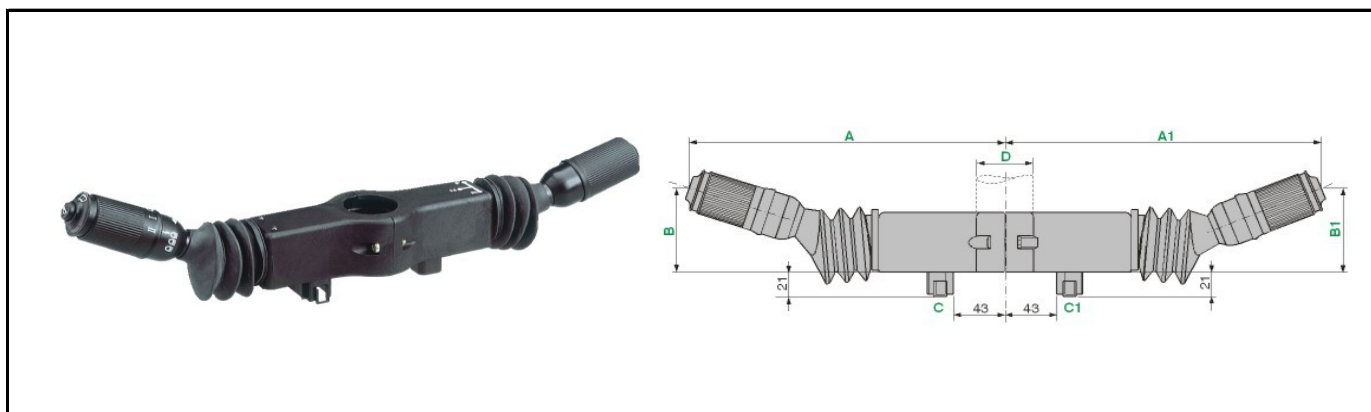

RICAMBI EBAC	Ricambi Faresin	Spare parts Faresin

Ebac code		Description
AC0018		Handler device