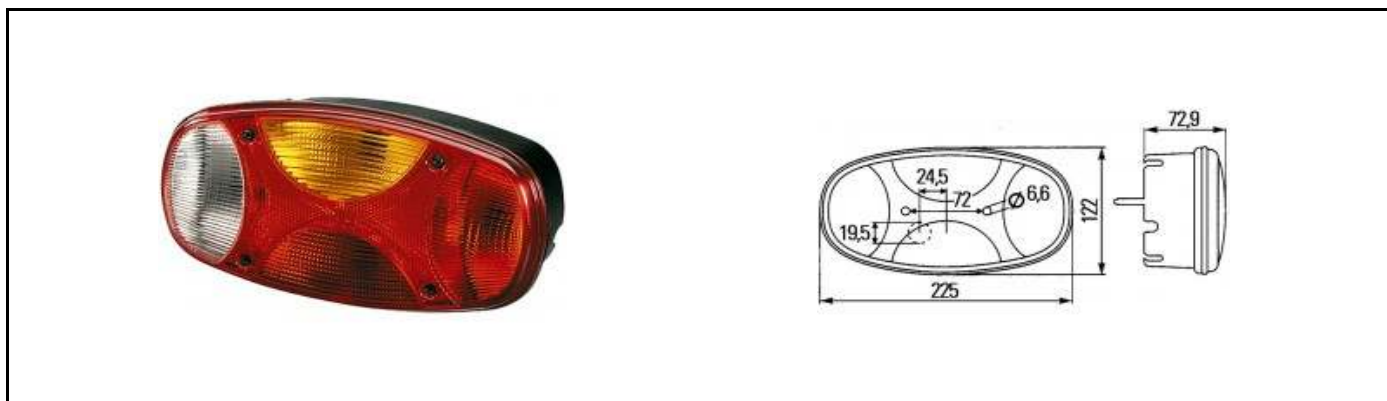

RICAMBI EBAC	Ricambi Faresin	Spare parts Faresin

Ebac code		Description
AD3018	Dx - Rh	Rear light
AD3019	Sx - Lh	Rear light